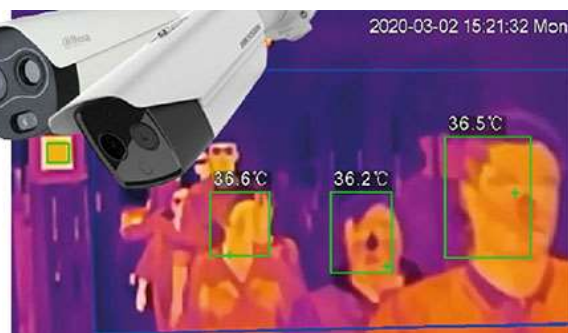

#### Cámara IP Bullet Termográfica Hikvision

- Resolución Termal 160x120 , Lente de 3 y 6mm
- Detección de temperatura corporal entre 0,8 y 1.5m
- Sensor óptico 1/2,7 4Mpx con Lente de 3mm y 6mm.
- Sensibilidad Térmica 40nK
- Alta precisión  $\pm 0,5^{\circ}\text{C}$

PVP 4411.23€

**HIKVISION**  
HiWatch Series

**TECNOLOGÍA  
TERMOGRÁFICA**

CÁMARAS IP  
CÁMARA DE MANO  
MEDICIÓN DE TEMPERATURA

PREVENCIÓN SANITARIA PARA TUS TRABAJADORES Y CLIENTES